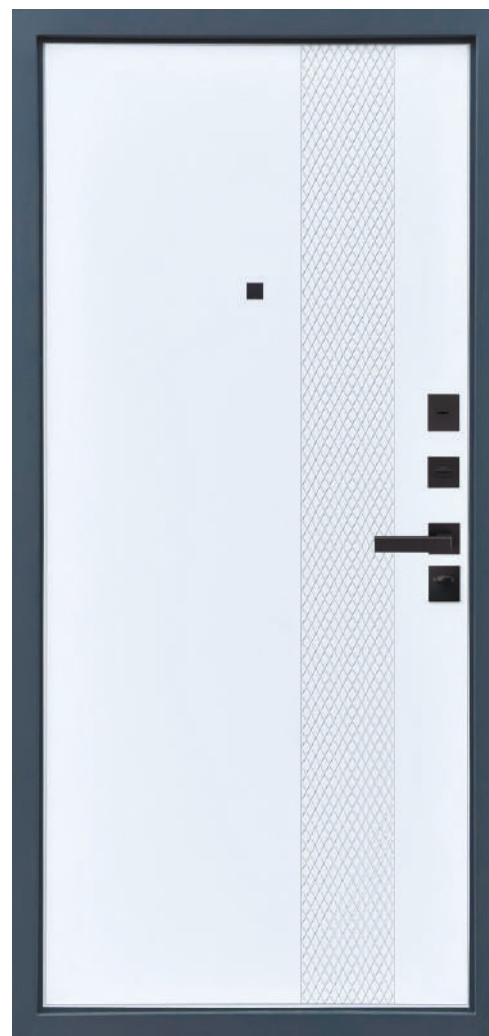

шумоизоляция

теплоизоляция

защита
от взлома

Velluto Oscure/
□□□□ □□□□□

Velluto Bianco

- Толщина полотна: 92 мм/с МДФ 108 мм
- Отделка снаружи: Фрезерованная МДФ-панель 10 мм
- Отделка внутри: Фрезерованная съемная МДФ-панель 10 мм с ДВП 3мм
- Наполнитель: Пенополистирол высокой плотности
- Короб: Открытый
- Уплотнитель: 3 контура
- Петли: 3 шт
- Замки: GALEON 816
врезной цилиндровой, IV (наивысший) класс взломостойкости, диаметр ригелей 15,8 мм
GALEON 817 врезной сувальдный, IV (наивысший) класс взломостойкости, диаметр ригелей 15,8 мм
- Ночная задвижка: Установлена
- Накладки: С защитой от сквозняка
- Цвет фурнитуры: Черная
- Регулировка прижима притвора: Металлический эксцентрик для защелки на основном замке
- Противосъем: Штыри, 3 шт.
- Размеры: 860x2050 мм, 960x2050 мм