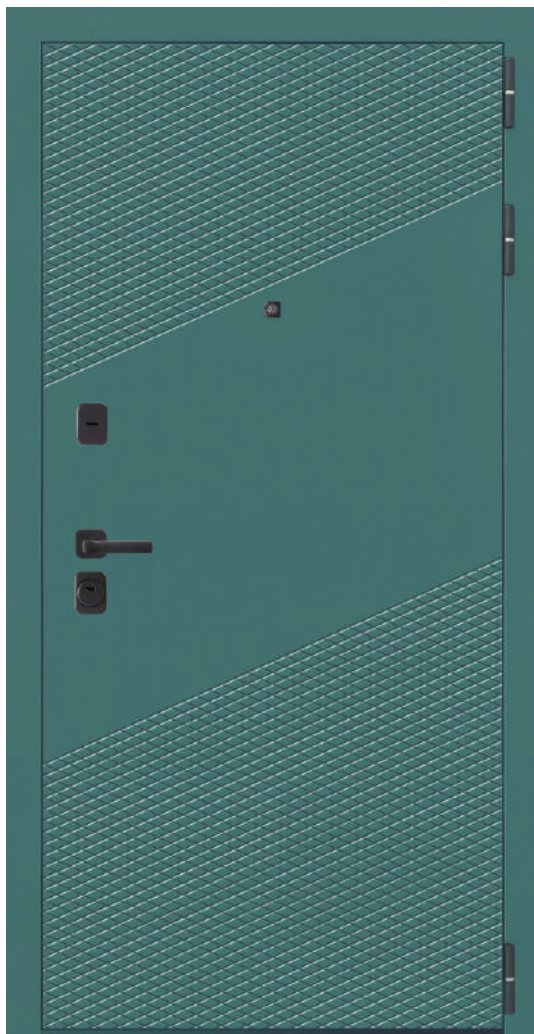

Velluto Avocado/
Муар черный