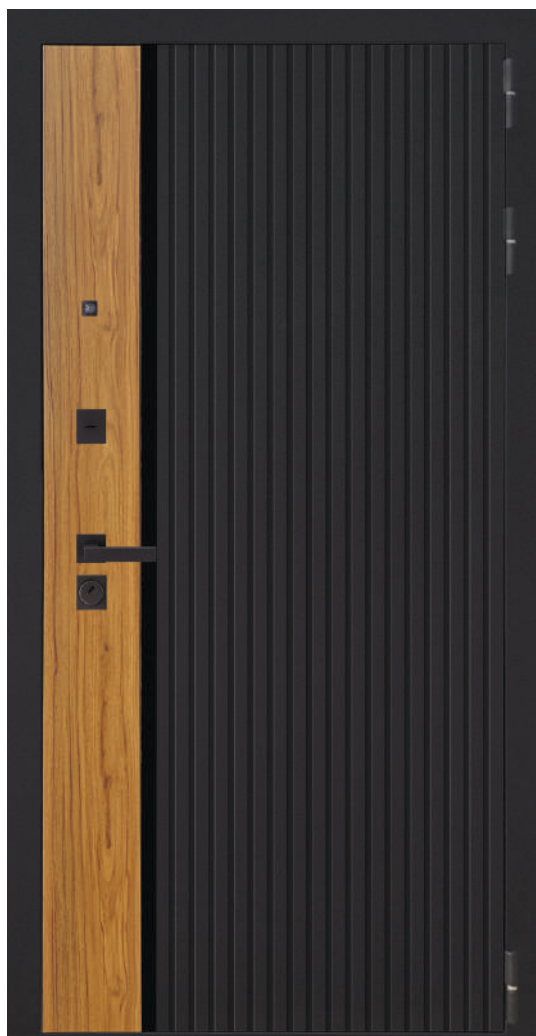

шумоизоляция

теплоизоляция

защита
от взлома

Velluto Oscure/
□□□□ □□□□□

Velluto Bianco

- Толщина полотна: 92 мм/с МДФ 108 мм
- Отделка снаружи: Фрезерованная МДФ-панель 10 мм
- Отделка внутри: Фрезерованная съемная МДФ-панель 10 мм с ДВП 3мм
- Наполнитель: Пенополистирол высокой плотности
- Короб: Открытый
- Уплотнитель: 3 контура
- Петли: 3 шт
- Замки: GALEON 816
врезной цилиндровой, IV (наивысший) класс взломостойкости, диаметр ригелей 15,8 мм
GALEON 817 врезной сувальдный, IV (наивысший) класс взломостойкости, диаметр ригелей 15,8 мм
- Ночная задвижка: Установлена
- Накладки: С защитой от сквозняка
- Цвет фурнитуры: Черная
- Регулировка прижима притвора: Металлический эксцентрик для защелки на основном замке
- Противосъем: Штыри, 3 шт.
- Размеры: 860x2050 мм, 960x2050 мм